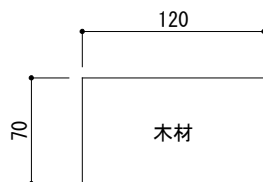

取付金物×2

専用ビス×6本×2

壁アタッチメント板 (オプション品)

床補強板 (オプション品)

専用ビス×10本